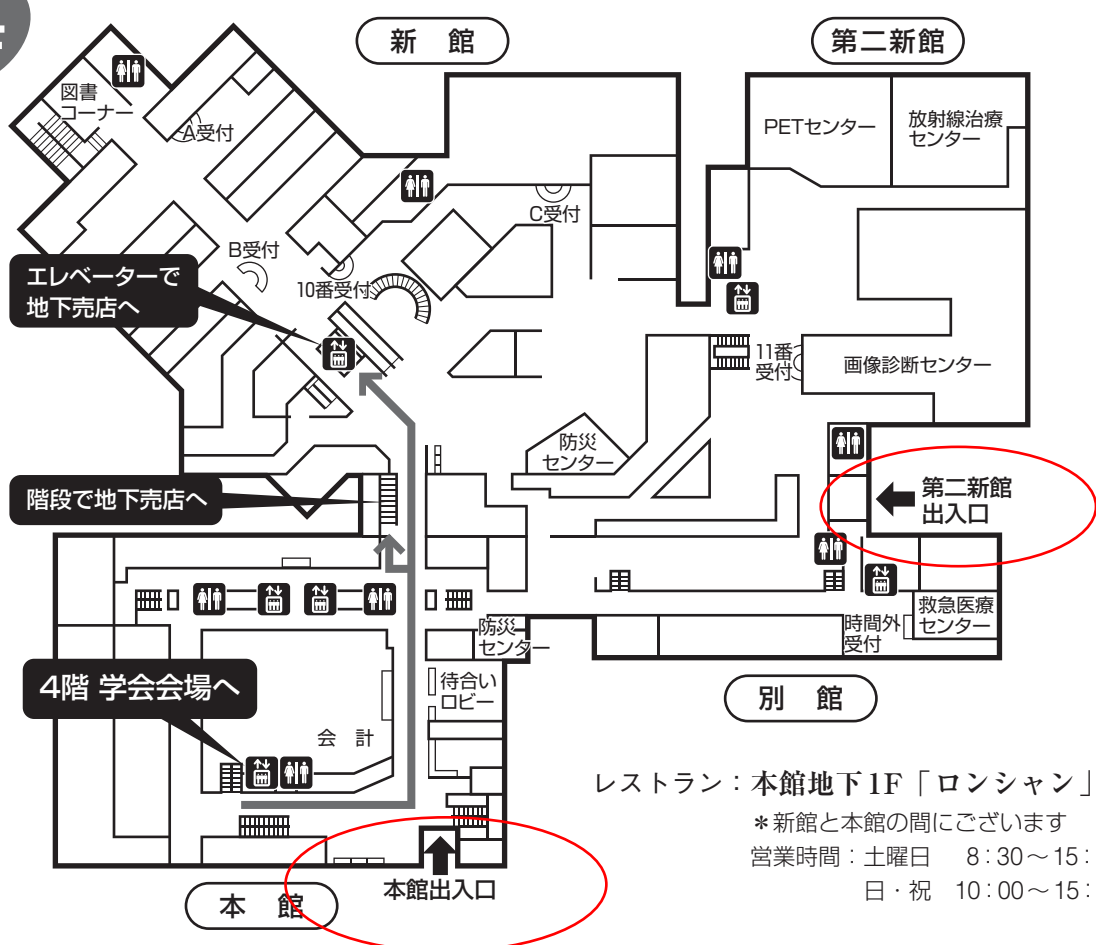

# 会場フロア案内

**1F**

エレベーターで  
地下売店へ

階段で地下売店へ

4階 学会会場へ

レストラン：本館地下1F「ロンシャン」

\* 新館と本館の間にございます

営業時間：土曜日 8:30～15:00  
日・祝 10:00～15:00

売 店：新館地下1F「みやこ」

営業時間：土曜日 8:30～17:00  
日曜日 9:00～17:00

理事会会場：新館12F「特別会議室」

**4F**